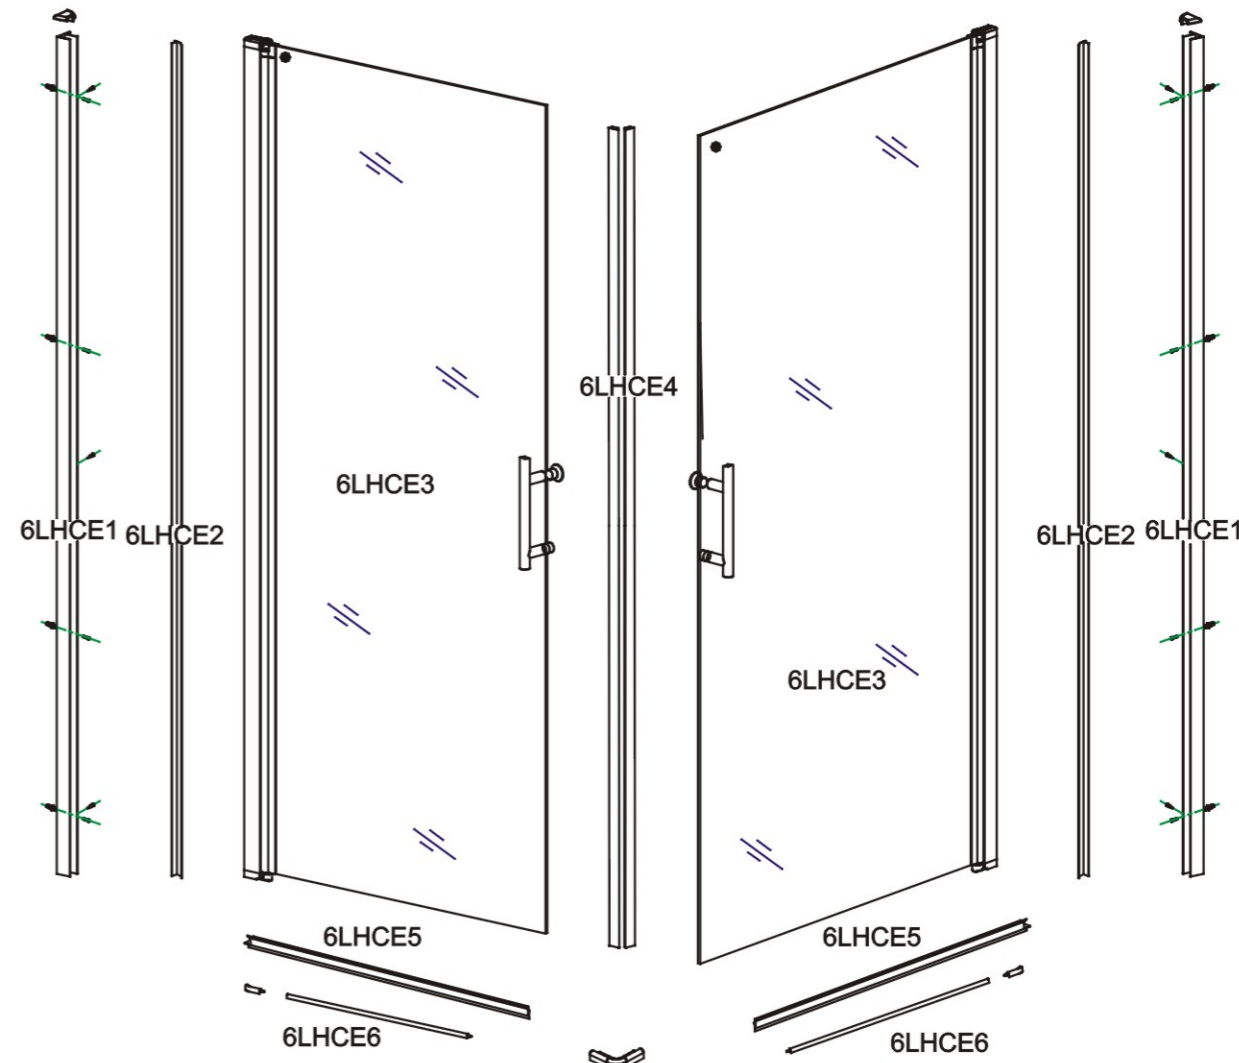

made for you
a trademark of GEO

Eckdusche - Corner shower - Cornier douche

2 Jahre Garantie

2 years warranty

2 ans de garantie

Verschleißteile ausgenommen
except wear parts
effiler pièce d'usure

6LHCE7 10 ST4 6X	6LHCE8 30 ST4 8X	6LHCE9 8X	6LHCE10 2X	6LHCE11 2X
6LHCE12 2X	6LHCE13 1X	6LHCE14 1X		