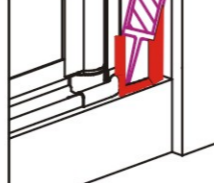

SILIKON

17.1

GEO Produkte GmbH Friedrichsfelder Straße 27 68723 Schwetzingen / Germany Telefon +49 (0)6202 2093-0 Fax +49 (0)6202 2093-99 www.geoprodukte.com info@geoprodukte.com
Technische Hotline: +49 (0)6202 2093-42 Mo-Fr 7:00h - 20:00h Samstag 9:00h - 18:00h

made for you
a trademark of GEO

Eckdusche - Corner shower - Cornier douche